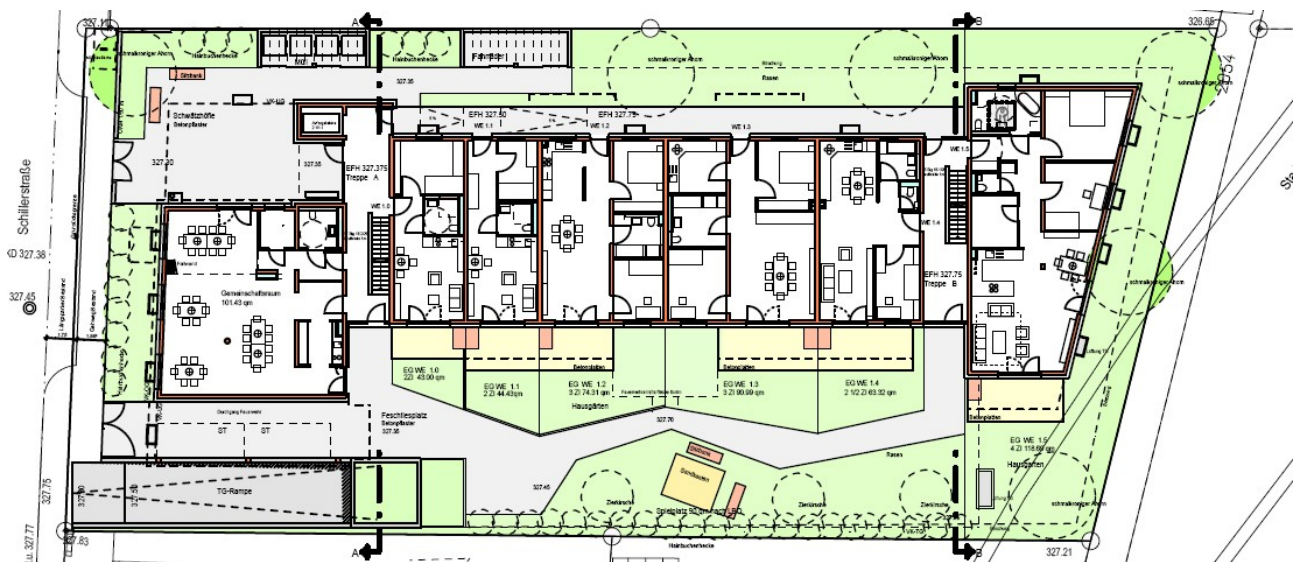

Wohnen Sie mit uns!?

Planungsgemeinschaft

Modell

Beispielgrundriss EG

Planungsgemeinschaft 

In Kooperation mit

pro
 gemeinsam bauen und leben
 Wohngemeinschaft eG

Häußmannstraße 6
 D- 70188 Stuttgart
 Fon: 0711 / 234 81 62
 Fax: 0711 / 470 48 82
 www.pro-wohngemeinschaft.de
 info@pro-wohngemeinschaft.de